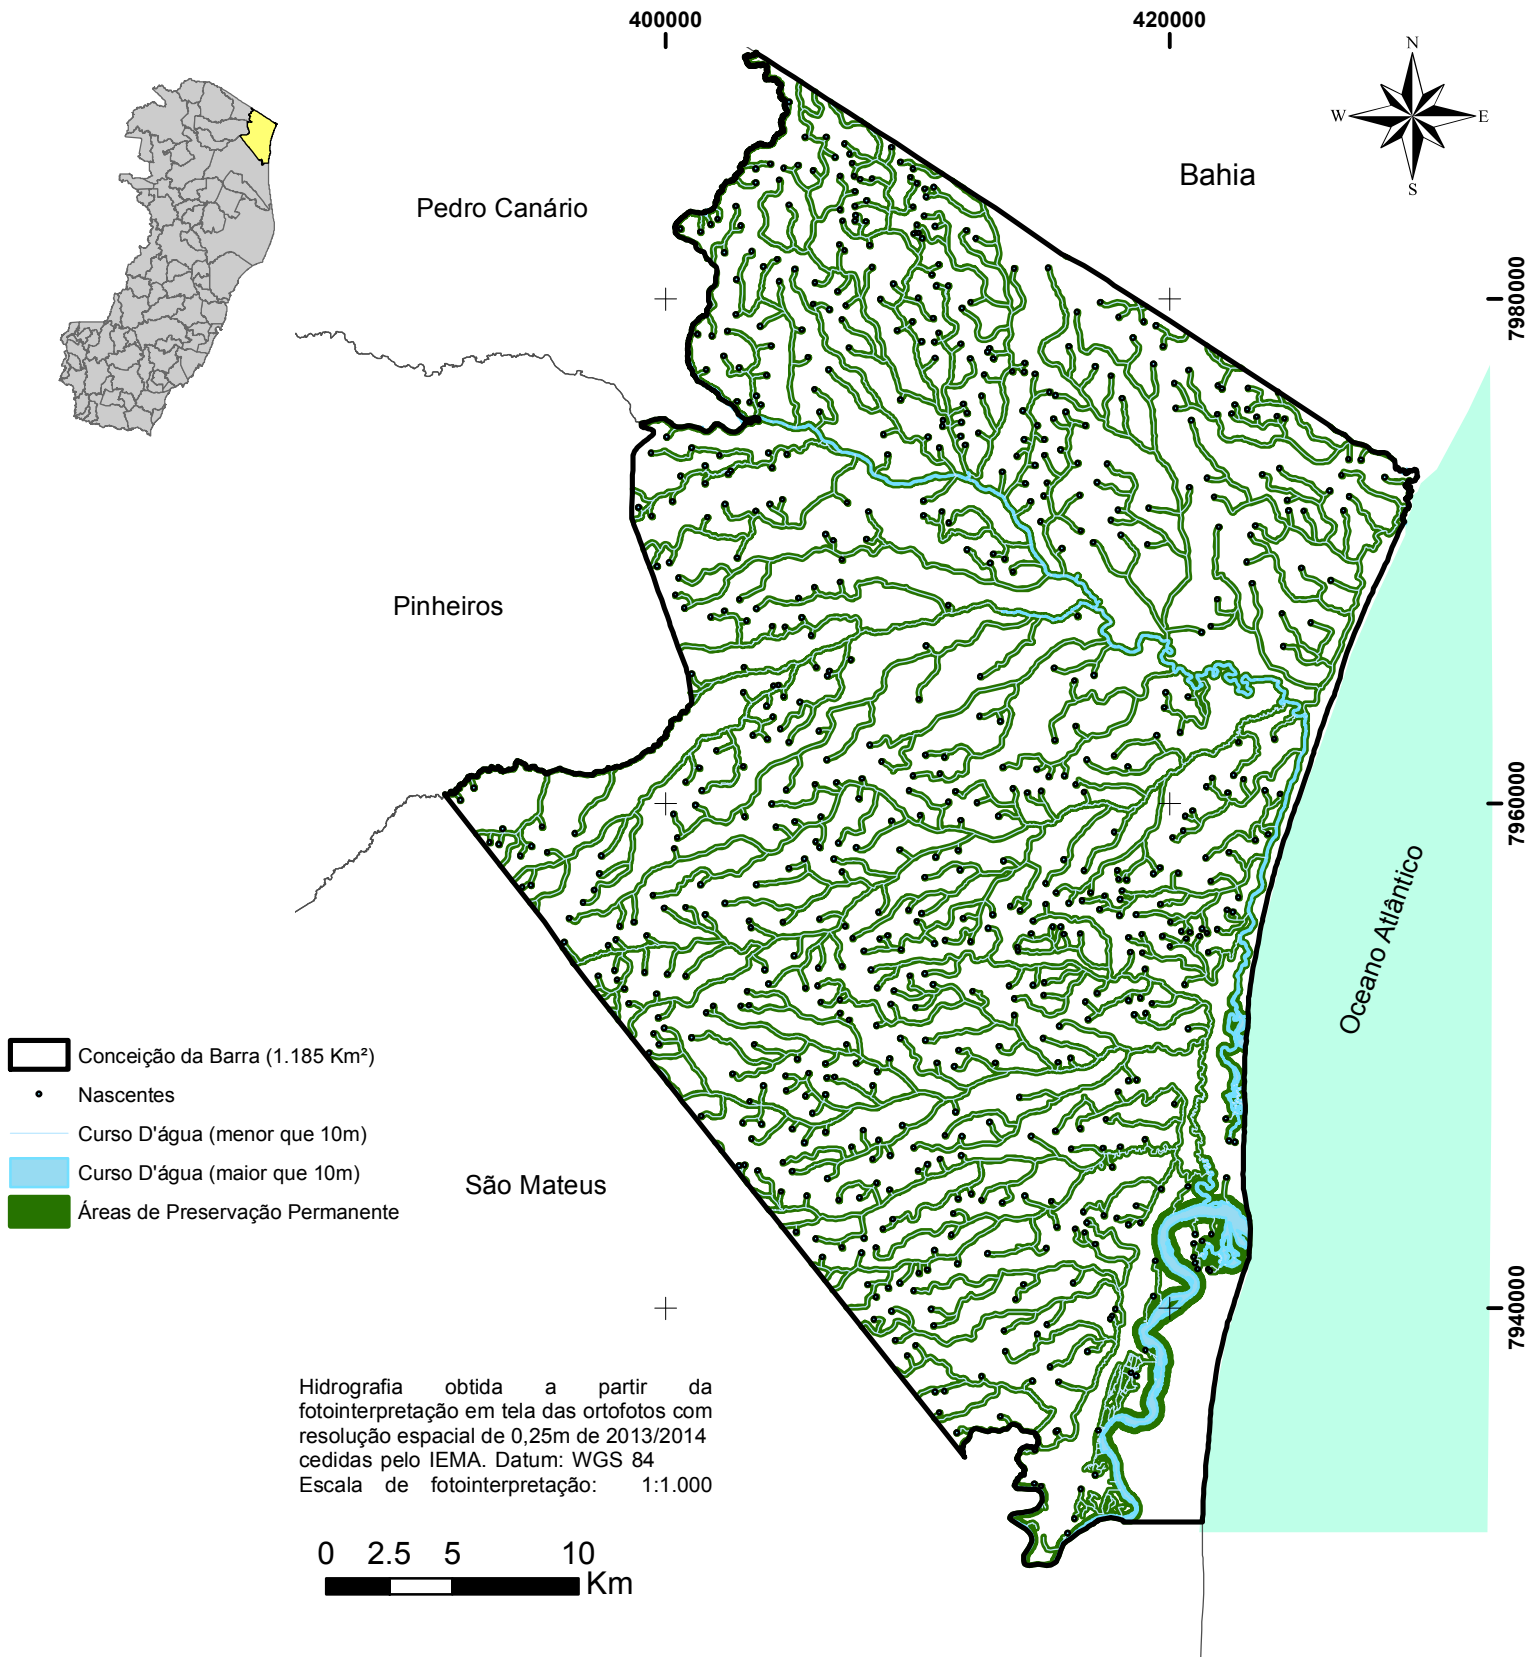

PLANO MUNICIPAL DE CONSERVAÇÃO E RECUPERAÇÃO DA MATA ATLÂNTICA DE CONCEIÇÃO DA BARRA - ES HIDROGRAFIA E ÁREAS DE PRESERVAÇÃO PERMANENTE

Prefeitura de
**CONCEIÇÃO
DA BARRA**

Secretaria de Meio Ambiente e
Desenvolvimento Econômico

Planos Municipais de Conservação e
Recuperação da Mata Atlântica