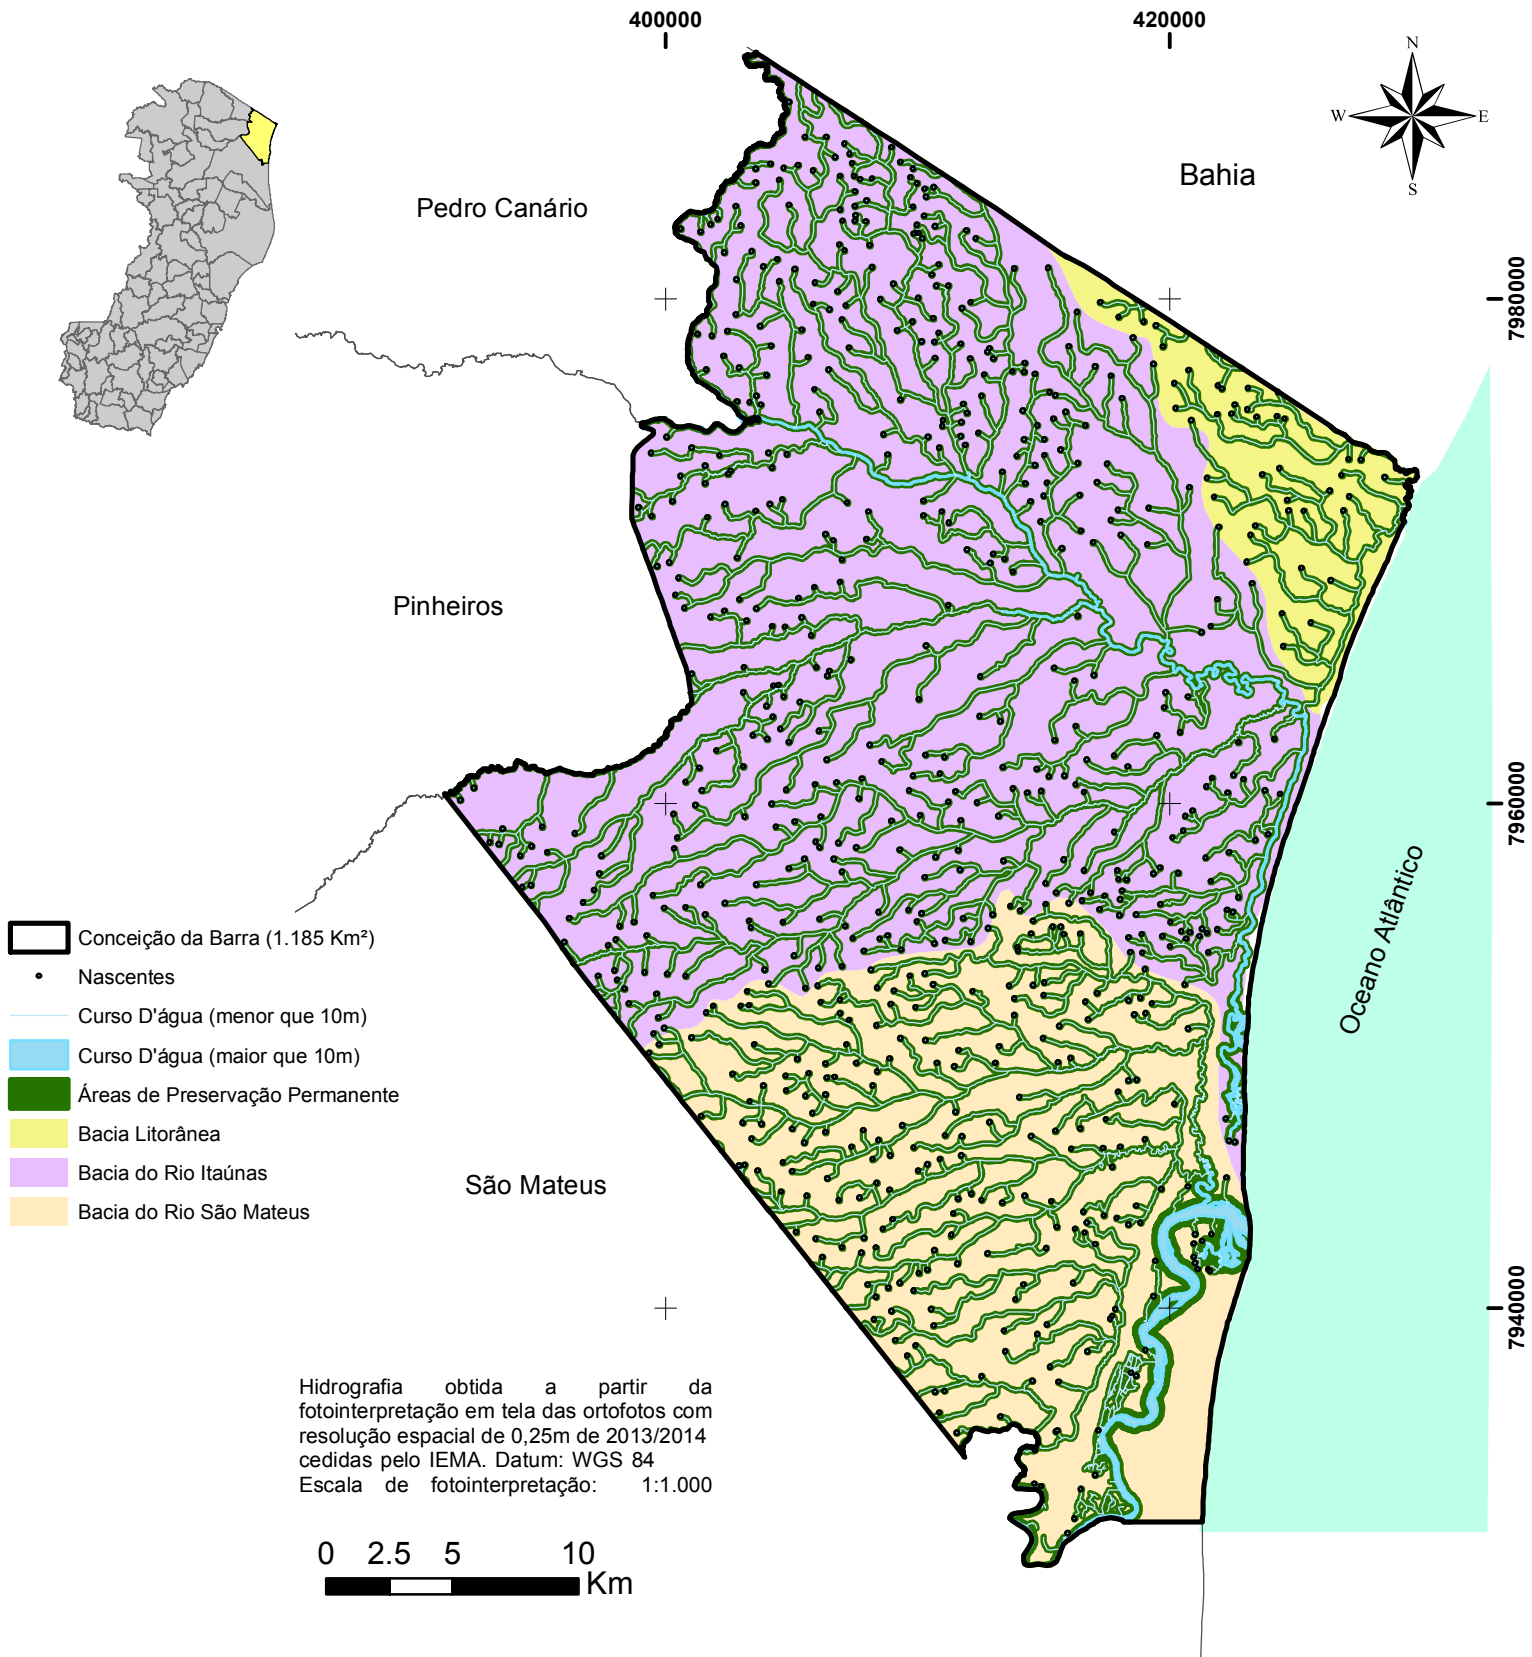

PLANO MUNICIPAL DE CONSERVAÇÃO E RECUPERAÇÃO DA MATA ATLÂNTICA DE CONCEIÇÃO DA BARRA - ES HIDROGRAFIA E ÁREAS DE PRESERVAÇÃO PERMANENTE

Prefeitura de
**CONCEIÇÃO
DA BARRA**

Secretaria de Meio Ambiente e
Desenvolvimento Econômico

Planos Municipais de Conservação e
Recuperação da Mata Atlântica