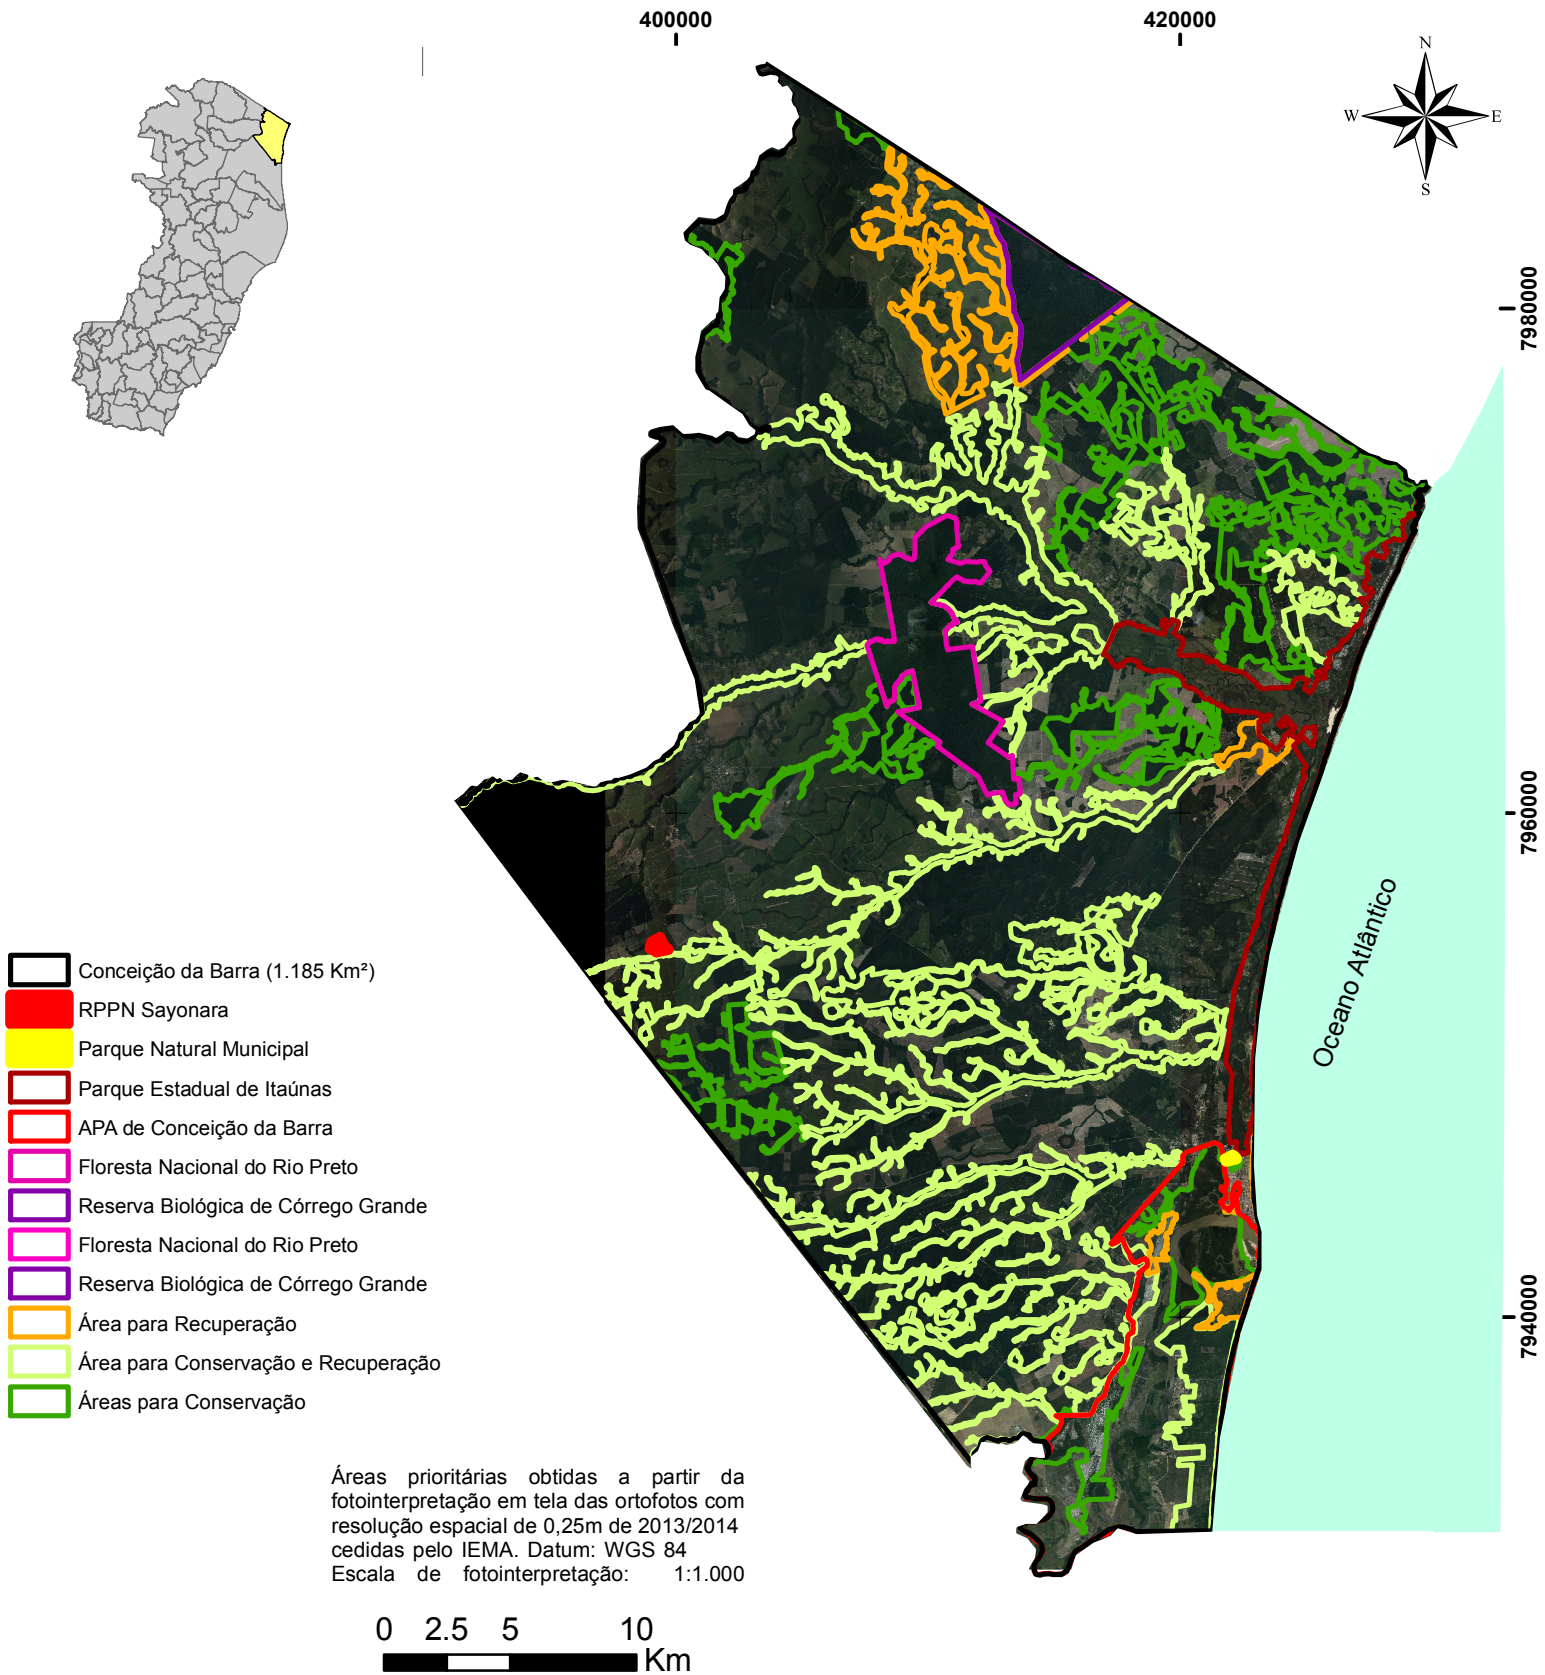

# PLANO MUNICIPAL DE CONSERVAÇÃO E RECUPERAÇÃO DA MATA ATLÂNTICA DE CONCEIÇÃO DA BARRA - ES

## ÁREAS PRIORITÁRIAS PARA CONSERVAÇÃO E RECUPERAÇÃO

Prefeitura de  
**CONCEIÇÃO  
DA BARRA**

Secretaria de Meio Ambiente e  
Desenvolvimento Econômico

Planos Municipais de Conservação e  
Recuperação da Mata Atlântica