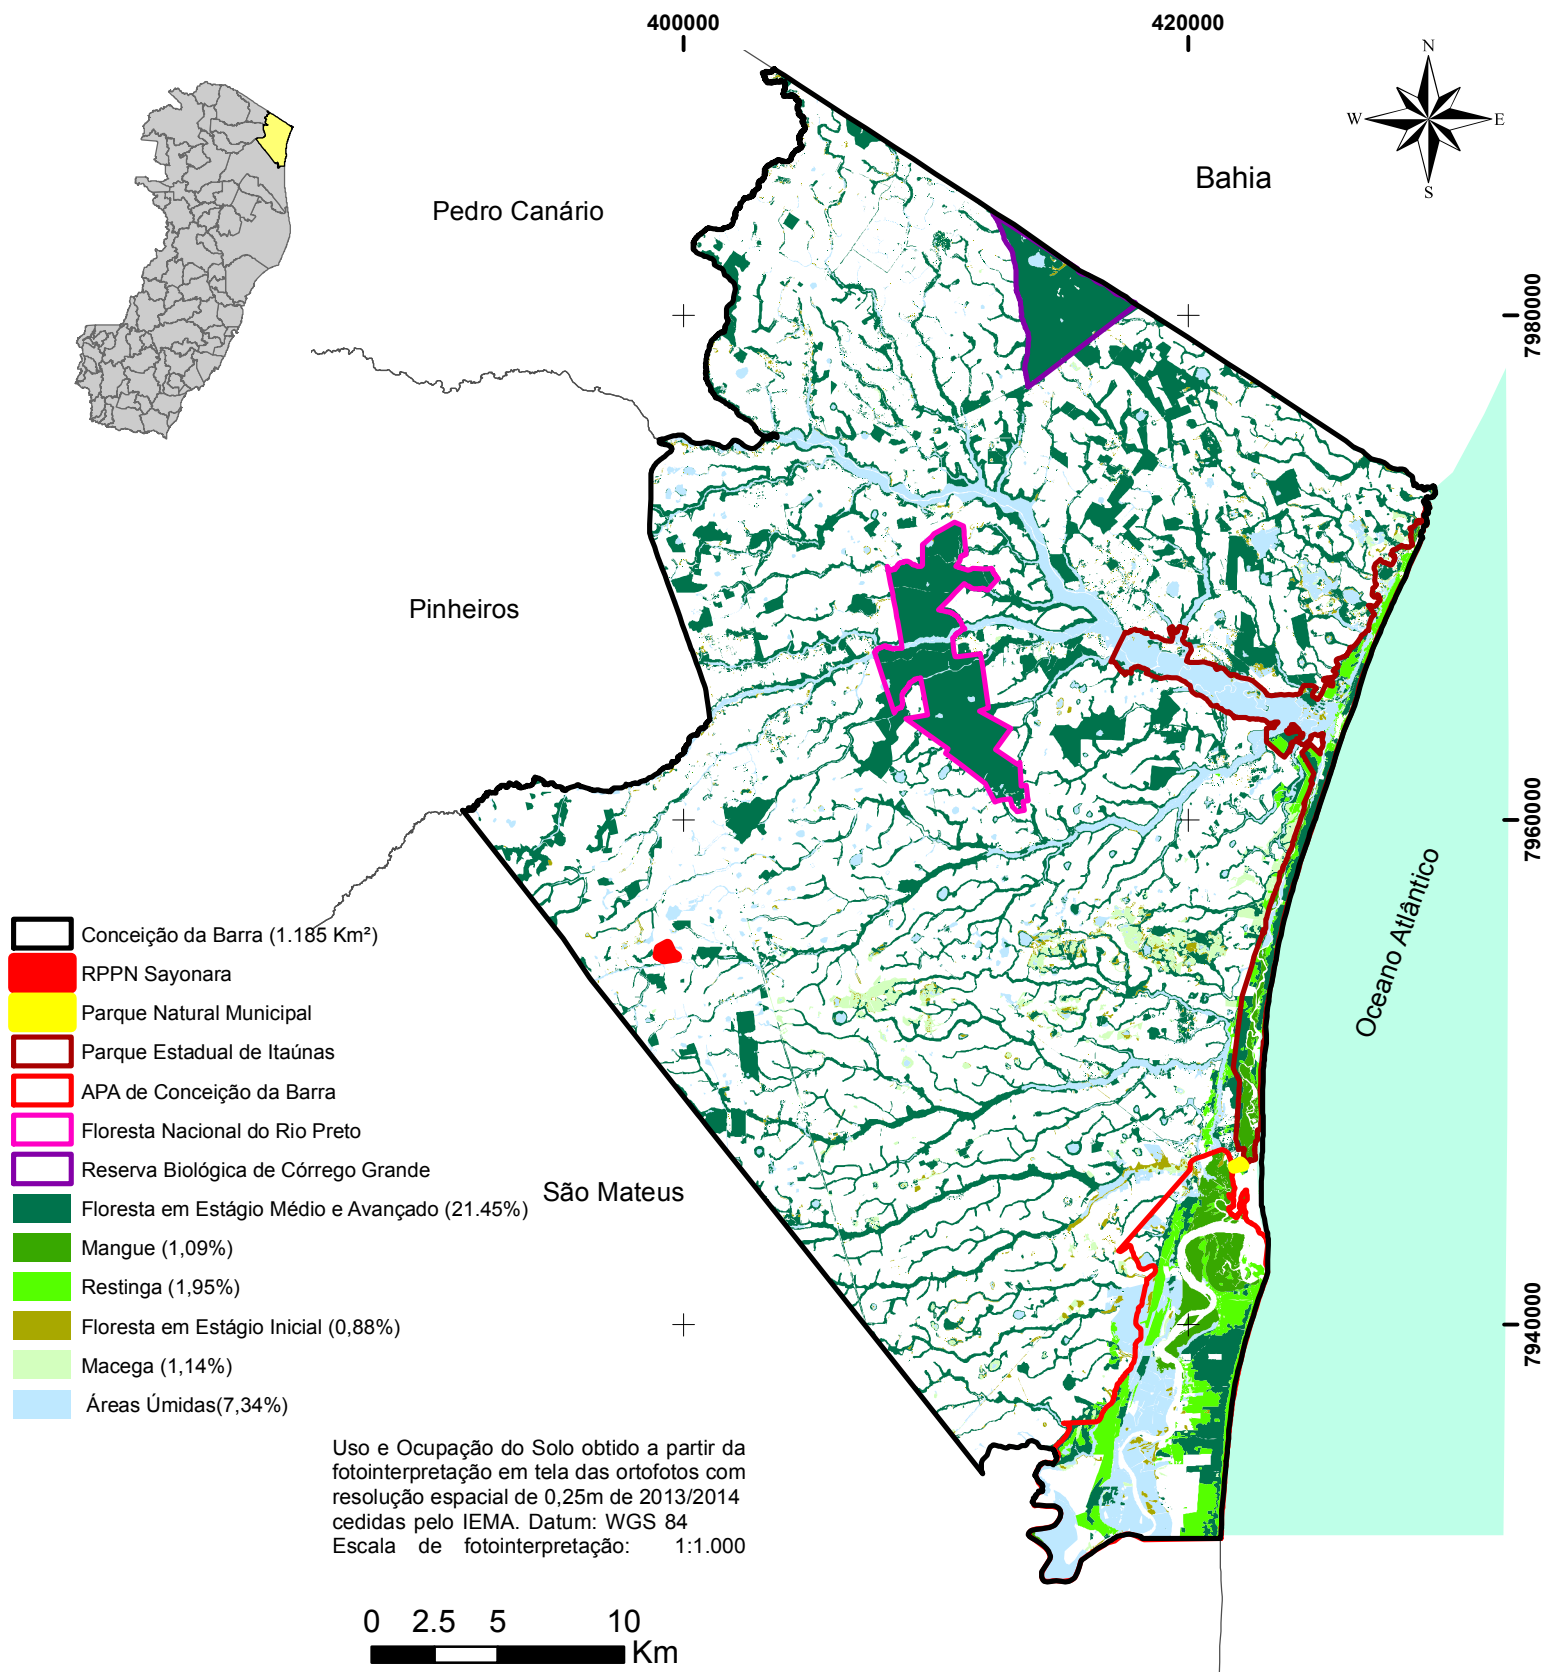

# PLANO MUNICIPAL DE CONSERVAÇÃO E RECUPERAÇÃO DA MATA ATLÂNTICA DE CONCEIÇÃO DA BARRA - ES COBERTURA FLORESTAL E UNIDADES DE CONSERVAÇÃO

Prefeitura de  
**CONCEIÇÃO  
DA BARRA**

Secretaria de Meio Ambiente e  
Desenvolvimento Econômico

Planos Municipais de Conservação e  
Recuperação da Mata Atlântica

Ambiental Consulting